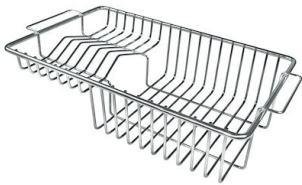

SPÜLBECKEN MIT ENGEM RADIUS Quadratische Spülen mit modernem Design und erhöhtem Fassungsvermögen. Für minimale Ästhetik in Kombination mit maximaler Praktikabilität.

TIEFES BECKEN Spülbecken, die dank einer fortschrittlichen Produktionstechnologie eine beachtliche Tiefe von mehr als 20 cm erreichen und eine große Kapazität und Zweckmäßigkeit bei allen Spülvorgängen bieten.

Schneidebrett aus Glas
8631 300

Schneidebrett aus HPDE
8657 001

Schneidebrett Twin aus HPDE
8644 101

Tellerkorb aus Edelstahl
8100 303
* nur in Kombination mit dem Zubehör
8644 101

Tellerkorb aus Edelstahl
8100 201