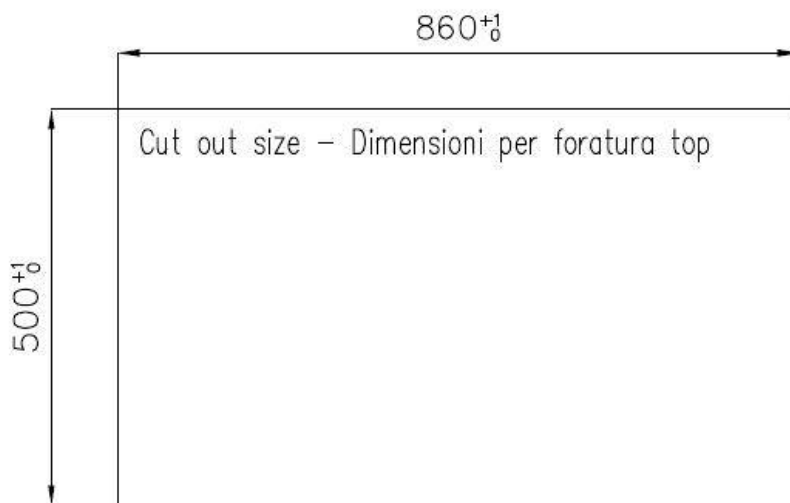

Lavello S4000 cod. 4386/05*

FT

FTS

GALERIE