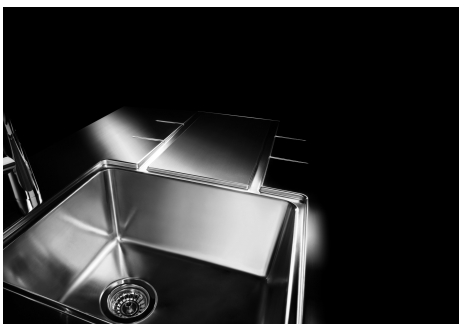

Lavello S4000 cod. 4386/05*

FT

FTS

GALERIE