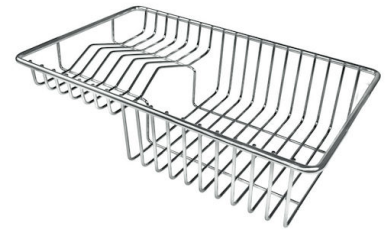

SPÜLBECKEN MIT ENGEM RADIUS Quadratische Spülen mit modernem Design und erhöhtem Fassungsvermögen. Für minimale Ästhetik in Kombination mit maximaler Praktikabilität.

TIEFES BECKEN Spülbecken, die dank einer fortschrittlichen Produktionstechnologie eine beachtliche Tiefe von mehr als 20 cm erreichen und eine große Kapazität und Zweckmäßigkeit bei allen Spülvorgängen bieten.

TECHNISCHE DATEN

Lavello S4000 cod. 4386/05*

FT

FTS

GALERIE

OPTIONALES ZUBEHÖR

Edelstahlkorb
8612 000

Edelstahl-Nudelsieb
8154 000

Schneidebrett aus Glas
8631 300

Schneidebrett aus HPDE
8657 001

Schneidebrett Twin aus HPDE
8644 101

Tellerkorb aus Edelstahl
8100 303
* nur in Kombination mit dem Zubehör
8644 101

Tellerkorb aus Edelstahl
8100 201