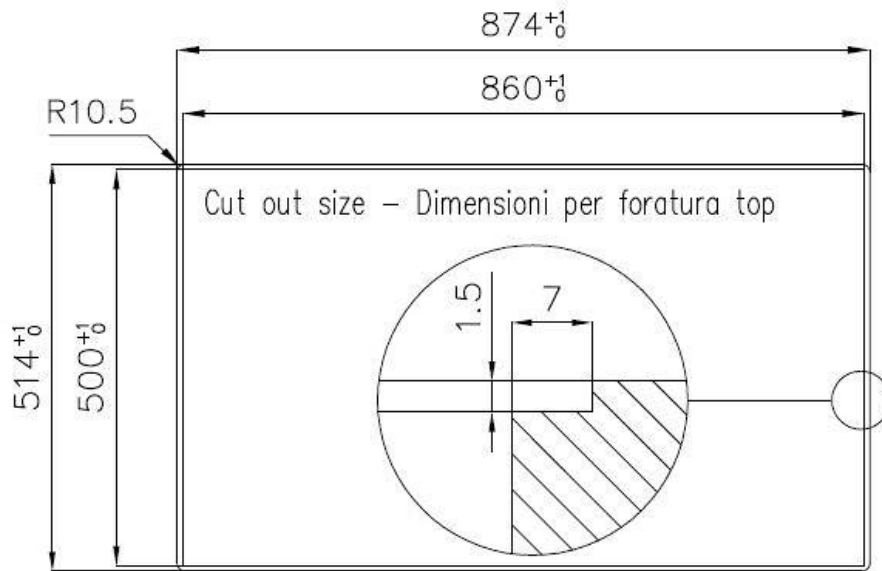

Lavello S4000 cod. 4386/05*

FT